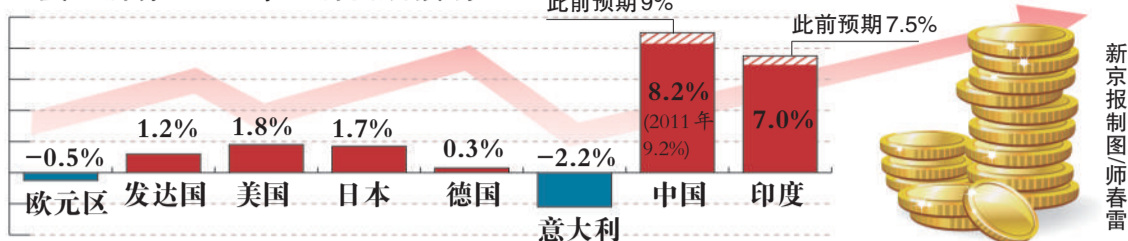

主要经济体2012年经济发展预期

仨月吸金463亿 苹果大卖创纪录

iphone、ipad销售同比猛增超过100%

据新华社电 苹果公司24日报告说,在智能手机和平板电脑产品强劲销售的驱动下,它的营业收入和净利润在刚刚过去的一个季度均创下公司历史最高纪录。

苹果当天发布的财务报告显示,去年年底截止的苹果公司2012财年第一季度,其营业收入为463.3亿美元,同比增长约73%;净利润达到约131亿美元,比上年同期增加了一倍多。

苹果公司在2012财年第一季度经历不少考验,包括公司创始人之一

的乔布斯去世,新款手机iphone4s正式上市,在平板电脑市场遇到亚马逊公司低价产品的竞争等。

苹果公布的最新数据表明,其手机等产品的销售势头之强劲超出市场分析人士最乐观的预测。在2012财年第一季度,苹果共售出3700多万部各种型号的iphone手机,同比大增128%;其平板电脑ipad销量达到约1543万部,同比增长111%。

与日前分别发布财报的微软公司和英特尔公司等相比,苹果的业绩更加亮丽。