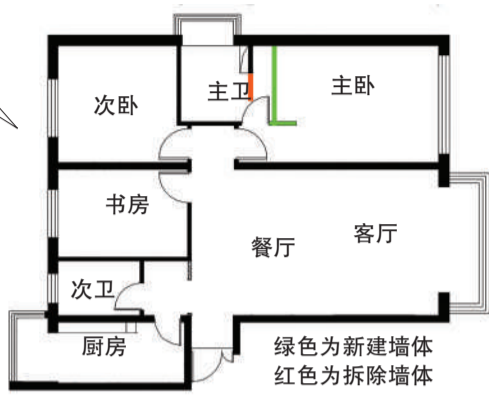

合理规划,享受私密美式三居

半通透隔断和主卫的调整规划,不但保证卧室的私密性,也让主卧空间更洁净

房屋档案
 建筑面积:120平米
 户型格局:3室2厅1厨2卫
 工程造价:79168元

设计要求
 常住人口为一家三代五口,房主崇尚美式乡村休闲的生活方式,对房屋使用功能要求较高。原户型进门狭长走廊利用率不高,主卧没有合适的地方摆放衣柜,需要增加储藏功能。

半通透的隔断从视觉上保证了主卧的私密性。

设计师:张伟强,实创装饰总部设计中心六部设计师
本版采写/本报记者 张佳竹

设计说明

圆弧垭口化解狭长玄关

原户型的门厅正对狭长的走廊,空间利用率不高,视觉上可直达卧室区域,破坏了卧室的私密性。根据房主对私密性的要求,玄关用柔和的圆弧垭口来化解狭长的感觉,达到分隔区域和强化视觉的效果。同时配以条案、观音像等,营造出静谧的玄关空间。

客厅、餐厅在设计上着重考虑整体性,让美式乡村气息的主题融入整个空间。

扩卫生间合理规划主卧

在原户型中,虽然主卧空间面积比较规整,但内部区域和功能划分并不合理,主卫生间门正对床,房主对储藏的使用要求也无法实现。

设计师将卫生间的墙体向外移动,拓宽了卫生间的同时,更改了卫生间门的开启方向,避免卫生间门正对床的尴尬。为了满足主人对收纳的要求,主卧整面墙上采用嵌入式衣柜的设计,不仅提高了空间的利用率,也使家具摆放更具功能实用性。

北京福星古月红木家具有限公司

胡大侃红木

“开业庆典”夺宝大会

2012年2月18日10时,福星古月在十里河龙凤之家胡大侃红木超市,举办开业庆典夺宝大会。著名红木行家胡古越掌锤无底价拍卖15套精品红木家具和3件珍藏工艺品。价值58万元的海南黄花梨“大佛千眼”圆桌凳18万元封顶,3年后过30万元回收。