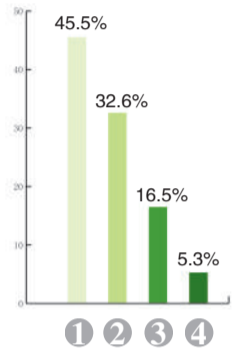

你认为考生就读民办高校研究生的原因是?
1. 只要能读研,服从调剂到民办高校读研
2. 其它原因
3. 民办高校首次招收研究生,政府和学校重视
4. 认可民办高校的培养模式和就业方向