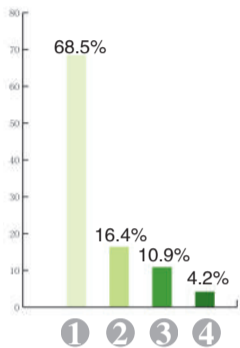

——潘志恒,启航教育考研政策研究室主任

随着考研竞争越来越激烈,许多热门院校、热门专业的分数线走势偏高,再加上差额复试,这就导致高分考生需要调剂的现象也屡见不鲜,调剂已经成为考研中很普遍的现象。在待遇上,调剂生与正常录取的研究生也在逐渐靠拢。所以调剂生一定要自信,有一个平和的心态,不要觉得调剂生矮人一等。

——考研教育网专家

■ 数据 民办高校研究生招生调查

你知道目前民办高校可以招收硕士研究生了吗?
1. 听说了,但不了解相关学校和专业情况
2. 不知道
3. 知道,对相关学校和专业情况