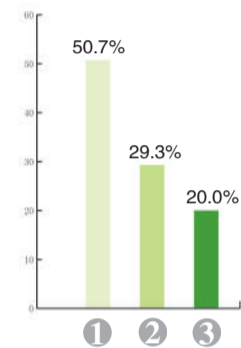

研究生。

近期新京报联合新浪教育进行的民办高校研究生招生调查显示,有八成的被调查者并不了解相关的民办高校和专业。77.5%的人认为如果调剂,不会选择民办高校。而考虑民办高校的被调查者中,近一半人只是为了能读研。由此看来,民办高校招研

的宣传力度还不够,人们对其认可度仍不高。

“其实,我们拿到的数据表明,民办高校的研究生报考情况并没有大家想象的那么冷清。有的学校的专业硕士甚至受到了热烈追捧。”张雪峰认为,“是否能够调剂到民办高校还要看所报考的专业在相应民办高校的开设情

况,比如吉林华侨外国语学院招收翻译硕士,河北传媒学院招收新闻传播硕士,北京城市学院招收的是社会工作硕士。这些民办高校在这些领域做得相对专业,相关教学应用性极强。所以,如果不以学术研究为目的,到民办高校读研应该是个不错的选择。”

■ 提醒

想调剂的考生一定要多关注中国研究生招生信息网,认真了解相关调剂信息和政策。其中,初试科目中未设置数学的考生,调入初试科目设有数学的专业,需在复试中加试数学。从实践中看,不考数学的考生很难调入到考数学的专业。此外,从去年来看,每个调剂志愿有48小时的锁定期,请考生在填报前认真了解招生单位的需求,以免进入锁定期对考生自己造成时间上的损失。

——潘志恒,启航教育考研政策研究室主任

随着考研竞争越来越激烈,许多热门院校、热门专业的分数线走势偏高,再加上差额复试,这就导致高分考生需要调剂的现象也屡见不鲜,调剂已经成为考研中很普遍的现象。在待遇上,调剂生与正常录取的研究生也在逐渐靠拢。所以调剂生一定要自信,有一个平和的心态,不要觉得调剂生矮人一等。

——考研教育网专家

■ 数据 民办高校研究生招生调查

你知道目前民办高校可以招收硕士研究生了吗?
1. 听说了,但不了解相关学校和专业情况
2. 不知道
3. 知道,对相关学校和专业情况