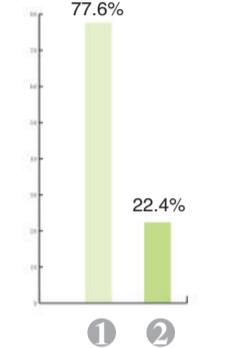

如果考研需要调剂的话,是否会考虑民办高校?
1. 不会
2. 会
(数据来源于新京报与新浪网联合调查)

责编 耿继秋 图编 高玮 美编 顾乐晓 责校 郭利琴

教外综资认字【2000】15号 京公境准字【2007】0012号

金吉列留学移民

ISO9000 国际质量体系认证 全国满意明星班组 中国质量协会

金吉列携手中国消费者协会联合发布《出国留学消费指导手册》

世界名校招生面试会

优质的海外院校 权威的留学指导 为你的海外求学路 走出关键一步

2月25日 米阳大厦5层 10:00-16:00 咨询热线 010-65685656

讲座信息

- 10:00-11:00 留学澳大利亚,理智选择 驻澳大利亚使馆前教育参赞 李振平教授
- 10:00-11:00 到欧洲就读最好的酒店管理专业 瑞士酒店管理专业 瑞士酒店管理专业
- 10:00-11:00 2012加拿大留学生移民政策 使馆教育参赞亲自为您解读 驻法国、加拿大使馆前教育参赞 王仲达教授
- 13:30-14:30 应届生申请日本留学正当时 驻日本使馆前公使衔教育参赞 李家驹教授
- 13:30-14:30 俄罗斯、乌克兰、白俄罗斯 艺术院校介绍及3月9日面试预热 中国驻俄罗斯使馆前公使衔教育参赞 裴玉芳教授
- 13:30-14:30 美国留学如何选校和准备 驻美国纽约总领馆前教育参赞 刘在祥教授
- 14:40-16:00 澳洲商业移民讲座 澳洲移民资深专家 马静老师
- 15:00-16:00 2012年英国硕士申请未班车 驻英国使馆前教育参赞 王百哲教授

近期活动预告:

- 澳大利亚 2月26日 10:30 讲座:告诉你不知道的澳大利亚英语课程! 主讲人:澳洲留学资深专家 王磊老师
- 2月28日 16:00 澳大利亚名校之约:莫纳什大学面试招生 新西兰 2月26日 14:00 讲座:新西兰与国内中小学教育对比分析会. 主讲人:新西兰留学资深专家 梁清老师

《出国留学消费指导手册》免费取阅电话:010-65685656 电子版下载地址: <http://www.jjl.cn/xiaofeishouce.rar> 参加加活动可免费领取精美礼品一份

做良心事业,铸精彩人生! 诚邀业内咨询顾问、文案翻译及中高层管理人才加盟. 简历投递邮箱:hr.d@jjl.cn 专业办理美、英、澳、加、新、爱、法、荷、挪、瑞、丹、芬、比、德、俄、乌、日、韩、马、西、意、白俄等国留学 专家团队:美国、英国、加拿大、澳大利亚、新西兰、法国、俄罗斯、日本、意大利、西班牙等十国大使馆前教育参赞

北京总部:010-65685656 网址:WWW.JJL.CN 中文域名:金吉列中国 地址:北京市建国门外大街永安里米阳大厦5层(永安里地铁C口向南50米)

学大教育 xueda.com

CCTV 中学生 强烈支持

“状元苗”培养计划正式启动

大考将至!是时候准备了!

单科弱,全盘皆输! 弱科变强科, 不再偏科拖后腿。

总分够,只差英语! 提分语数外, 直击目标学校。

基础好,想考重点! 突破重难点, 大考前提分30%。

基础差,升学难! 知识点扫描, 3个月补三年知识。

单科状元培养计划

艺体状元培养计划

状元苗培养计划

培优状元培养计划

保过状元培养计划

全能状元培养计划

学大教育各校区现举办为中小小学生免费进行状元苗经典测试活动:

- ★一针见血发现孩子问题,制定个性化辅导方案;
- ★上门即可领取初、高三全科备考策略;
- ★报名即可获赠价值千余元央视精品课程;
- ★非毕业班学生报名状元苗培养计划,更早备考领先于人!

学大提醒您:名师资源有限,行动要快,请提前电话预约!

北师大: 51665228 公主坟: 51660662 人大: 51660978 东直门: 51660626 宣武门: 51660236 崇文门: 51665218
方庄: 51662726 首师大: 88825587 阜成门: 51669676 劲松: 51660636 朝阳路: 51665736 亚运村: 51662796
北大: 51665286 通州: 51662577 和平里: 51660826 玉泉路: 51664181 望京: 51660275 三元桥: 51668076
虎坊路: 51660945 石景山: 51667210 世纪城: 51664269 航天桥: 51668796 学院路: 51663861 四中: 51669635
上地: 51668323

三月经典课程敬请期待...