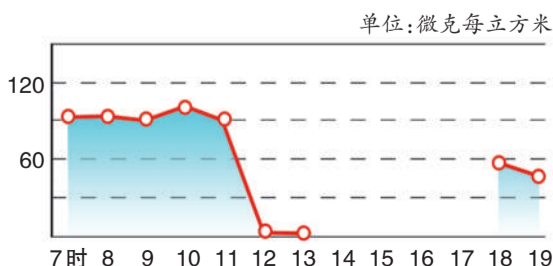

温作用却超水平发挥,午后的最高气温也达到了6.9°C,室外并不太寒冷。今天的天气可就不好了。气象专家介绍,昨天夜间又一场冷空气造访京城,今天凌晨开始,天空转晴朗,但北风又将呼啸起来。

高,因此与冷空气之间形成的温差也较大,这不但会使刮起风来风力比较大,而且瞬间风力还会更大。”专家说,今天中午的风力最大,瞬间风力会有五六级。此时大家应尽量减少外出。今天白天的最高气温虽然比昨天差不了太多,能

达到6°C左右,但由于北风的寒风效应,人体感觉的温度会低了很多。凛冽的寒风吹在脸上会有刺骨的感觉。北风在今天后半夜会减小。明天的天气不错,天空晴朗,风力不大,但气温并不会回升,白天的最高气温只有5°C。

全国主要城市今天天气

Table listing weather conditions and temperatures for major cities across China.

空气质量

3月8日12时至3月9日12时 空气污染指数 65 污染级别 II 空气质量 良

Table showing air quality index and primary pollutants by region.

昨日PM2.5浓度值变化 (测试站点:车公庄) 2011年12月30日,《环境空气质量标准》规定PM2.5浓度标准日均值不超过75微克每立方米。