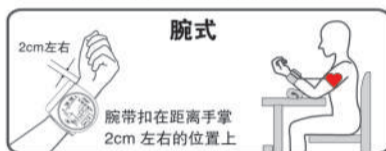

家家乐购还有多款血压计同时特价直降100-300元, 详情咨询010-58062555

致消费者

市场上品牌全自动血压计多在300元以上,家家乐购经过与厂家多次协商,争取到特价,开展“血压计普及风暴”,击穿价格底线,造成数次断货。因是厂家特供,数量有限。

测量方法很重要

测量时请保持心平气和,自然放松;每次测量尽量保证在固定时间,便于对比。

血压计正确使用办法

坐在椅子上手心朝上,轻松张开左手,胳膊肘放在桌子上,使血压计与心脏平行。

温馨提示: 建议腕部脉搏微弱者和老年人选择臂式血压计

家家乐购

会员开放日

(糖尿病友产品专供特惠)

●本活动赠品和“1元购”特惠仅限上门领取

尊敬的本报读者:

应家家乐购广大会员的迫切需求,即日起在公司北京门店分专题开展“会员开放日”系列活动,旨在为不同健康需求的会员专供特惠产品。本活动不仅面向老会员,也欢迎新会员踊跃参加(只需购买任何一款产品即成为家家乐购会员)。本次活动糖尿病友专享。

家家乐购