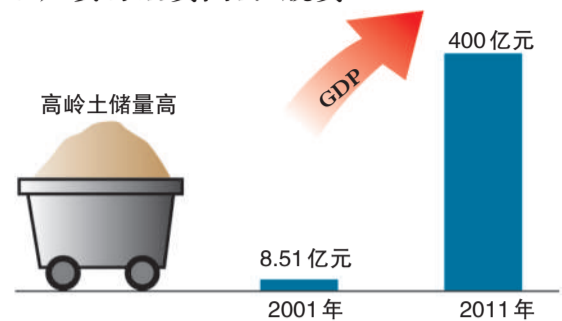

(上接A22版)

592个“贫困县”的总数是1994年确定的,这个名单的上一次调整是在2001年。

11年之后的这次调整,是根据“中国农村扶贫开发纲要(2001—2010)”作出来的。不过,按照这个纲要的要求,各省应该实现“重点县”数量逐步减少。

为减少阻力,纲要还特别说明,“重点县”减少的省份,国家的支持力度不减。

此次“脱贫”的38个县只占重点县总数的6.4%。也就是说,经过10年的扶贫,绝大多数“重点县”仍然不能脱贫。

林万龙认为,不能简单从数量上否定中国的扶贫成绩。

2011年11月,国新办发布《中国农村扶贫开发的新进展》白皮书透露,从2001年至2010年,592个国家扶贫开发工作重点县人均地区生产总值从2658元人民币增加到11170元人民币,年均增长17%,增幅高于全国平均水平。

林万龙说,以前认定贫困,是“吃不饱饭、穿不上衣”的绝对贫困标准,现在已明显不同。只是相对于其他地方,还比较落后。

在林万龙看来,一个地区的贫困受到自然资源、基础条件、市场环境等多种因素影响,而国家的扶贫开发政策,可以缓解这些影响,但很难从根本上利用行政力量完全消除。

矿产资源助贫困县“脱贫”

府谷县高岭土探明储量3.59亿吨,远景储量超过10亿吨,居全国之首,十年间,当地GDP翻近50倍。