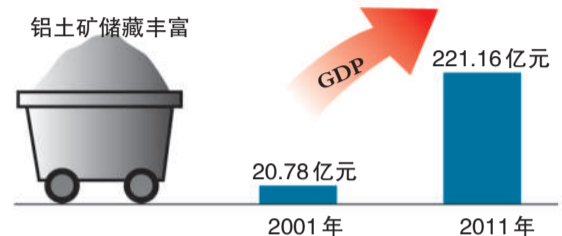

林万龙认为,不能简单从数量上否定中国的扶贫成绩。

2011年11月,国新办发布《中国农村扶贫开发的新进展》白皮书透露,从2001年至2010年,592个国家扶贫开发工作重点县人均地区生产总值从2658元人民币增加到11170元人民币,年均增长17%,增幅高于全国平均水平。

林万龙说,以前认定贫困,是“吃不饱饭、穿不上衣”的绝对贫困标准,现在已明显不同。只是相对于其他地方,还比较落后。

在林万龙看来,一个地区的贫困受到自然资源、基础条件、市场环境等多种因素影响,而国家的扶贫开发政策,可以缓解这些影响,但很难从根本上利用行政力量完全消除。

矿产资源助贫困县“脱贫”

府谷县高岭土探明储量3.59亿吨,远景储量超过10亿吨,居全国之首,十年间,当地GDP翻近50倍。

广西平果县已探明的铝土矿储量达2.9亿吨,在铝业企业的拉动下,广西平果县10年间GDP翻了11倍。

河北省宽城满族自治县,年产黄金10万两。到2005年,该县综合经济实力已从承德市倒数第一跃居首位。

新京报制图/许英剑

【影响】

“摘帽”县 担心一些地方返贫

河北省涉县这一次被调出“贫困县”,这是涉县1984年以来第一次摘下这个帽子。