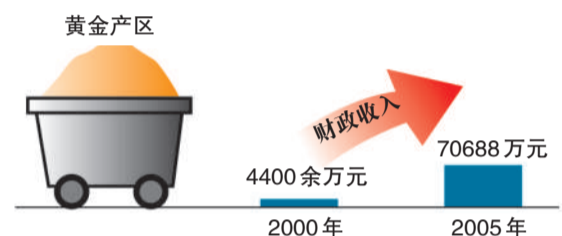

林万龙认为,不能简单从数量上否定中国的扶贫成绩。

2011年11月,国新办发布《中国农村扶贫开发的新进展》白皮书透露,从2001年至2010年,592个国家扶贫开发工作重点县人均地区生产总值从2658元人民币增加到11170元人民币,年均增长17%,增幅高于全国平均水平。

林万龙说,以前认定贫困,是“吃不饱饭、穿不上衣”的绝对贫困标准,现在已明显不同。只是相对于其他地方,还比较落后。

在林万龙看来,一个地区的贫困受到自然资源、基础条件、市场环境等多种因素影响,而国家的扶贫开发政策,可以缓解这些影响,但很难从根本上利用行政力量完全消除。

矿产资源助贫困县“脱贫”

府谷县高岭土探明储量3.59亿吨,远景储量超过10亿吨,居全国之首,十年间,当地GDP翻近50倍。

广西平果县已探明的铝土矿储量达2.9亿吨,在铝业企业的拉动下,广西平果县10年间GDP翻了11倍。

河北省宽城满族自治县,年产黄金10万两。到2005年,该县综合经济实力已从承德市倒数第一跃居首位。

新京报制图/许英剑

【影响】

“摘帽”县 担心一些地方返贫

河北省涉县这一次被调出“贫困县”,这是涉县1984年以来第一次摘下这个帽子。