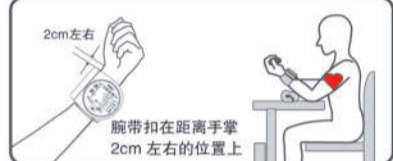

pangaO 全自动电子血压计(臂式) 促销价: 169元

原价: 398元 每人限购1台
●超大显示屏, 全自动智能测量
●90组存储量, 记忆每次血压脉搏数据
●血压分类显示, 血压是否健康一目了然
●臂式智能测量, 更精准

家家乐购还有多款血压计同时特价直降100-300元
详情咨询010-58062555

[到货通知]

经紧急调拨, 家家乐购99元特价电子血压计已经到货, 断货期间造成的不便敬请谅解。

测量方法很重要

测量时请保持心平气和, 自然放松;
每次测量尽量保证在固定时间, 便于对比。

腕式血压计正确使用方法

坐在椅子上手心朝上, 轻松张开左手, 胳膊肘放在桌子上, 使血压计与心脏平行。

温馨提示: 建议腕部脉搏微弱者和老年人选择臂式血压计

推荐高血压人常饮罗布麻茶

详情咨询010-58062555

每天泡1-2袋罗布麻茶, 服用一段时间, 高血压平稳了, 坚持长期喝, 血压常年稳在正常范围内。纯草本制剂的罗布麻茶, 保持了原始、生态、天然。不仅能调节血压, 还能起到一个保肝护肾的作用, 是没有副作用的天然食品。