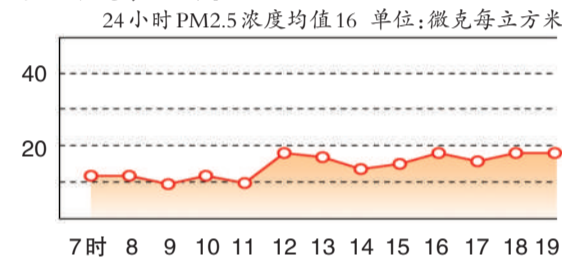

风力逐渐转小,基本以微风为主。

今天继续保持晴间多云的天气,阳光灿烂,蓝天白云。持续刮北风之后,今天大气透明度也很不错,扩散条件比较有利。

气温也给力。随着太阳升起,气温将迅速增高,今日最高气温将再次达到20°C,十分温暖,在没有北风影响人体体感温度的情况下,这样的气温会让人充分享受到春日温暖。

夜间依然是晴天,最低气温5°C,今日湿度在15%到45%之间,比前两天略微舒适了一点。

4月4日12时至4月5日12时
空气污染指数 64 污染级别 II 空气质量 良
2012年4月6日

区域	污染指数	首要污染物	空气质量
城六区	85-105	可吸入颗粒物	良/轻微污染
西北部	70-90	可吸入颗粒物	良
东北部	70-90	可吸入颗粒物	良
东南部	90-110	可吸入颗粒物	良/轻微污染
西南部	105-125	可吸入颗粒物	轻微污染

昨日PM2.5浓度值变化 (测试站点:车公庄)

《环境空气质量标准》规定,PM2.5浓度标准日均值不超过75微克每立方米。

气象信息由北京市专业气象台4月5日19时提供