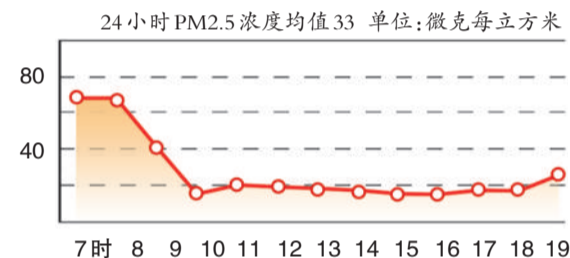

穿衣指数 4
白天适宜穿
夹衣类服装。

日暖夜间凉 春天易变脸

最高气温有望达26°C;没有云层阻隔,夜间降温快,温差达14°C

新京报讯 (记者金煜) 昨天,最高气温又打破纪录,达到26.3°C,今天依然是晴朗的好天气,最高气温有望达26°C。不过,早上气温迅速回升,夜间则迅速下降,早晚温差达14°C,春日气温易变,市民还需及时添减衣,以防感冒。

目前,春日的气温实在是节节攀升。昨天,天气继续晴好,白天气温快速上升,在南郊观象台,最高气温达到了26.3°C,又创下了最高气温的再一个纪录。晴朗的天气会在今天持续,全天都是晴间多云,阳光灿烂,蓝天白云很

是美好。没有云层的阻挡,当太阳升起后,气温会快速上升。然而,没有云层的阻隔,夜间降温也很快,今天夜间最低气温为12°C。相比最高气温的增幅,目前最低气温增幅较为缓慢,这使得早晚温差加大,今天,早晚温差达到14°C。虽然春天白天的气温增高了,但并不代表夜间不冷,此外,北京的春季冷空气频繁,刮风天数多,气温温差大,如果不注意及时添减衣的话,很容易感冒,市民在春季还是要注意关注气温变化。

空气质量

4月11日12时至4月12日12时
空气污染指数 69 污染级别 II 空气质量 良

2012年4月13日

区域	污染指数	首要污染物	空气质量
城六区	90-110	可吸入颗粒物	良/轻微污染
西北部	75-95	可吸入颗粒物	良
东北部	80-100	可吸入颗粒物	良
东南部	95-115	可吸入颗粒物	良/轻微污染
西南部	95-115	可吸入颗粒物	良/轻微污染

昨日PM2.5浓度值变化 (测试站点:车公庄)

气象信息由北京市专业气象台4月12日19时提供

本报征订、发行投诉、广告业务咨询热线:67106666
热线服务时间:7:30至20:00