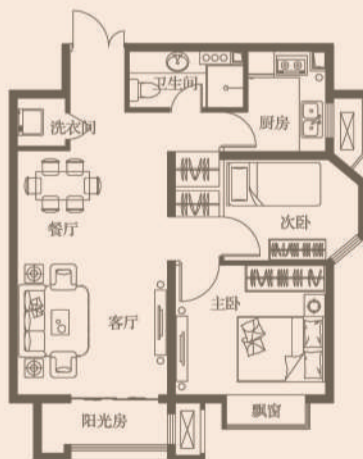

## 20万平米托斯卡纳建筑城邦 开盘在即

70-120m<sup>2</sup>刚需首选户型 百万住三居 开盘有惊喜

**B**  
约90m<sup>2</sup>三居

户型阔朗方正，南北通透，全南向采光。  
动静分离，三卧室设计，满足三代人需求。  
客厅4米超大面宽，连通南向独立阳台。  
独立餐厅豪华阔绰。  
卫生间干湿分区，独立洗衣间。

**C2**  
约80m<sup>2</sup>两居