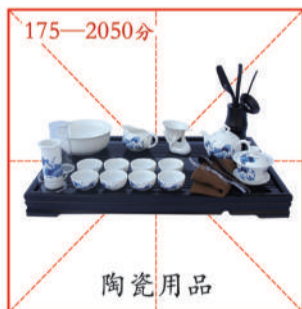

引领家居潮向，打造多彩生活！

集美家居倡导
全场商家与集美携手为顾客提供

明码 明价 明折 明礼

集美家居全力支持：“明码 明价 明折 明礼”行动

成交后集美再送**10%-20%**家居好礼

【不限时间】 【不限门店】

注意：此项活动为集美家居常规优惠，分店单项活动中如有对“积分赠奖”活动的特殊规定，则以活动具体规定为准，敬请谅解。

406辆免费班车就在您身边 订车热线：大红门店87885393/定慧桥店88127802/北苑店84919006/万家城店81746965/水屯店80116611