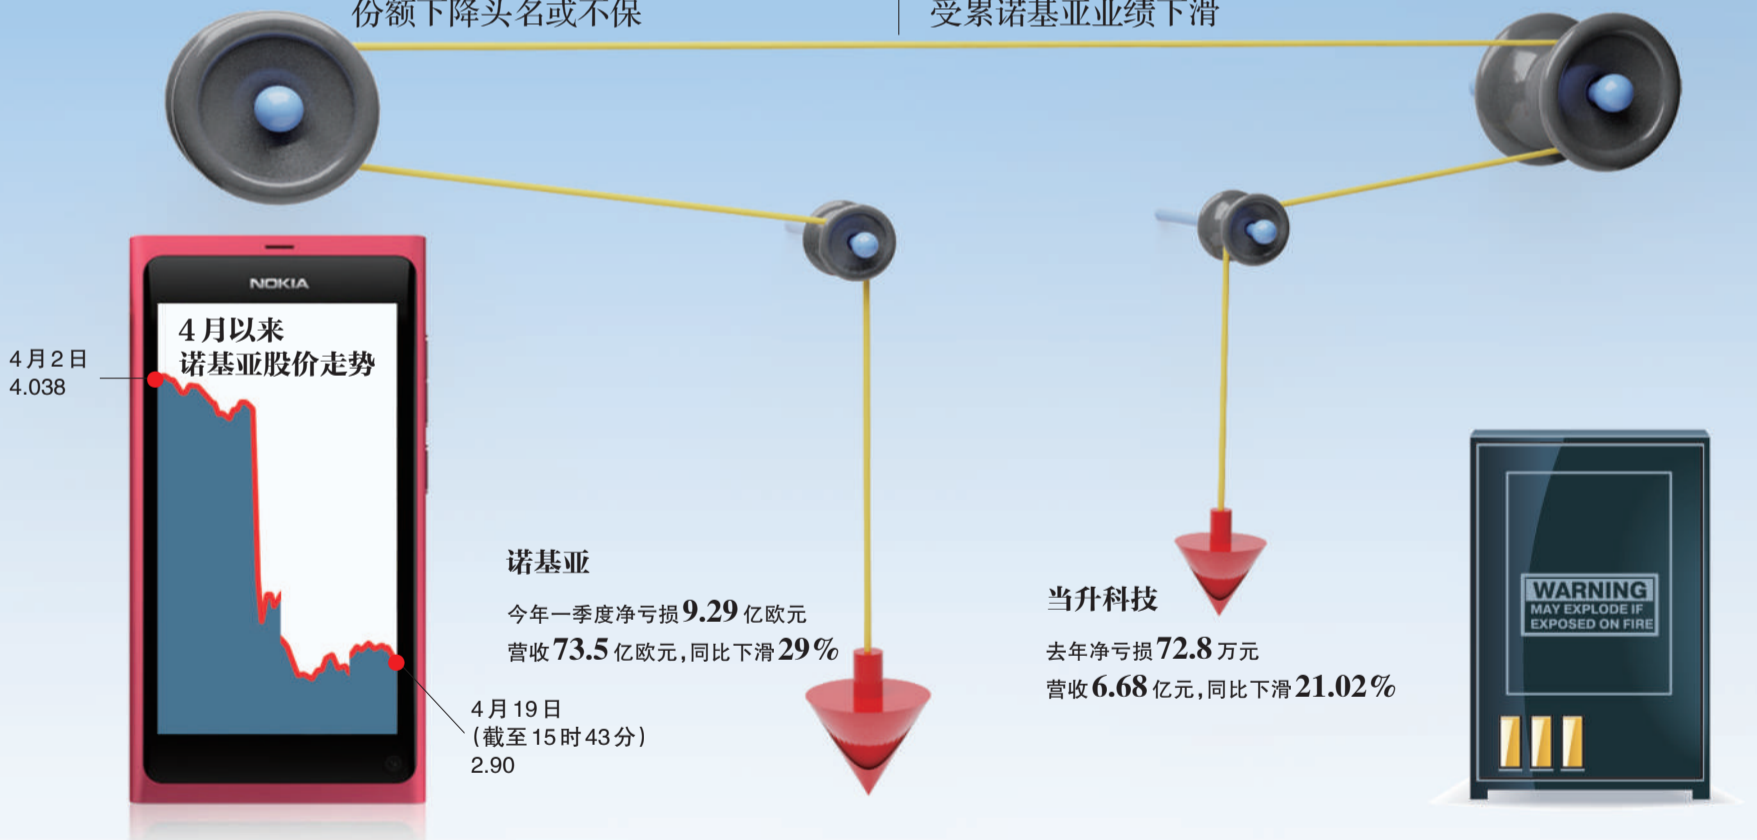

央行发出释放流动性信号

将适时用多种调控手段释放流动性,存款准备金率进入下调敏感期;股市“提前”大涨 B05·要闻

B07·公司

诺基亚连亏“四季”

今年一季度亏9.29亿欧元,市场份额下降头名或不保

B07·公司

创业板出现“首亏”

当升科技年报“变脸”改为报亏;受累诺基亚业绩下滑