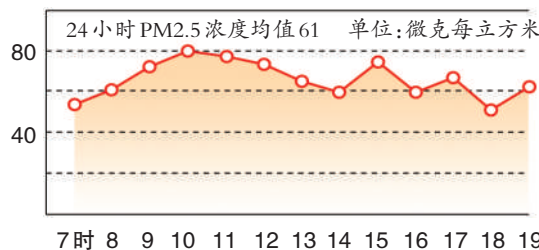

切莫苦炎热 须爱夏日长

今天最高气温32°C,已有炎夏之感,傍晚之后,天气转阴

新京报讯 (记者金煜) 进入五月中下旬,气温终于放肆起来了。在凉快了一段时间后,继昨日出现了接近30°C的高温,今天将更为炎热,最高气温可能达到32°C。今天云量增多,但紫外线辐射依然很强,要注意补水防晒。

昨天,高温来袭,让很多中午前后出门的人感受到了热的威力。因为没有云层的遮挡,太阳火辣辣地照在地面上,很快便加热了城市,午后,南郊观象台的最高气温达到了29.2°C,比前天增高了2°C。今天依然持续晴热天

气,并有气温上升趋势。今日,白天依然是晴天,大气透明度很好,阳光强烈,紫外线照射也很强。中午前后,是非常热的时刻,太阳会晒得人难受之外,外出要尽可能注意补水保湿。气温也会非常高,预计今天最高气温将达到32°C,已经很有炎夏之感了。

不断地增温,也会给天气带来变化,今天进入傍晚之后,天气要转阴,北部地区可能出现雷阵雨转多云。夜间最低气温19°C。今日外出,如果可以的话,最好还是带上雨具。

2012年5月16日12时至2012年5月17日12时
空气污染指数:78 污染级别:II 空气质量:良

2012年5月18日白天

区域	空气污染指数	首要污染物	空气质量
城六区	100-120	可吸入颗粒物	轻微污染
西北部	85-105	可吸入颗粒物	良/轻微污染
东北部	90-110	可吸入颗粒物	良/轻微污染
东南部	105-125	可吸入颗粒物	轻微污染
西南部	110-130	可吸入颗粒物	轻微污染

昨日PM2.5浓度值变化 (测试站点:车公庄)

根据《环境空气质量标准》规定,PM2.5浓度标准日均值不超过75微克每立方米。