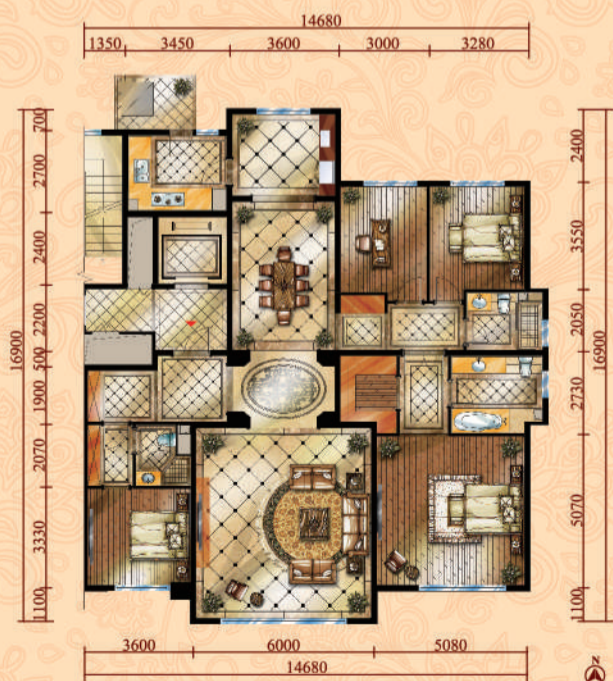

样板间实拍

# 西四环 国际商务核心区高尚人居

175 m<sup>2</sup>、210 m<sup>2</sup> 精装楼王现房，即将发售

中海九號公馆  
RESIDENCE NINE

御山居

RARE ROYAL MANSIONS CREATE  
A FANTASTIC LIFE

GA户型·建筑面积 约210m<sup>2</sup>

实景拍摄

实景拍摄