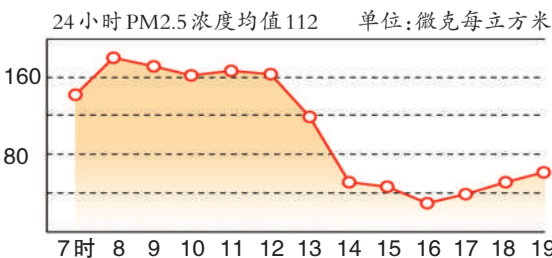

## 雷雨天气 相伴两次

根据最新的气象资料分析,预计未来一周北方冷空气仍然比较活跃;受冷暖空气交汇影响,预计下周将有两次雷雨天气过程,主要出现在周中前期,其他时间以多云为主,预计周末天气转晴,最高气温有望上升到31°C-32°C。

据目前的气象资料分析,下周一北京市为多云转晴的天气;而周二到周三北京市上空将转受偏西气流的影响,天气逐渐转阴,在冷

空气袭扰下有可能还会出现雷阵雨天气;预计周四北京市有可能再次出现雷阵雨天气;其他时间的天气以多云为主,周末天气将彻底转晴,风力不大,气温较高,适宜大家户外活动。

预计下周,日最高气温维持在28°C-32°C之间,日最低气温在16°C-20°C范围内摆动,平均气温为24°C左右。

北京市专业气象台高级工程师 方玉玲

6月1日12时至6月2日12时  
空气污染指数 90 污染级别 II 空气质量 良

区域	污染指数	首要污染物	空气质量
城六区	40-60	可吸入颗粒物	优/良
西北部	35-55	可吸入颗粒物	优/良
东北部	30-50	可吸入颗粒物	优
东南部	40-60	可吸入颗粒物	优/良
西南部	50-70	可吸入颗粒物	良

### 昨日PM2.5浓度值变化

《环境空气质量标准》规定,PM2.5浓度标准日均值不超过75微克每立方米。

本报征订、发行投诉、广告业务咨询热线:67106666  
热线服务时间:7:30至20:00