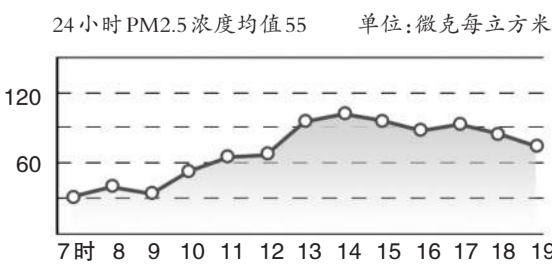

余悸,到了午后气温最高的时候,城市仿佛静止了,人们躲进家中,只有树叶在热浪中微微摇曳。幸好昨天是周日,市民还可以躲在家中避暑,但今天,大家不得不出门上班了。今天的气温和昨天相差无几。早上就不怎么凉快

了,清晨起来,气温已经达到了24°C,随着太阳的威力逐渐增大,气温很快上升,预计最高气温依然达到37°C,夜间最低也有23°C。专家建议,中午最热的时候要尽量避免外出,如果一定要出去,得做好防暑降

温工作。饮食应以清淡为主,多吃苦瓜、萝卜等清热的新鲜蔬菜,多吃水果,多喝水和绿豆汤等解暑饮品,做好防晒准备。预计明日之后气温会有小幅下降,可能降到32°C至33°C。

全国主要城市今天天气

Table with 4 columns: City, Weather, Temp Range, City, Weather, Temp Range. Lists major cities like Tianjin, Shijiazhuang, Taiyuan, etc.

6月16日20时至6月17日19时 空气污染指数 69 污染级别 II 空气质量 良

Table with 4 columns: Region, Pollution Index, Primary Pollutant, Air Quality. Lists regions like Beijing, Northwest, Northeast, etc.

昨日PM2.5浓度值变化

《环境空气质量标准》规定,PM2.5浓度标准日均值不超过75微克每立方米。

【强档】

风和日丽

主演:马伊琍 李晨 电视连续剧《风和日丽》由同名小说改编,由杨文军执导,李晨、马伊琍领衔主演。该剧讲述了建国功臣尹泽桂将军和无法相认的女儿杨小翼百感交集、令人唏嘘不已的父女之情以及女主人公个人的爱情生活和人生传奇。马伊琍饰演杨小翼。 东方卫视 19:30

【黄金档】

- 风雨唐人街(16-20) CCTV8 19:00 我和老妈一起嫁(5-6) 主演:殷桃 彭玉 BTV北京 19:41 北京爱情故事(25-26) BTV文艺 19:37 川西剿匪记(34-37) BTV影视 18:54 囧人的幸福生活(20-22) 江苏卫视 19:30