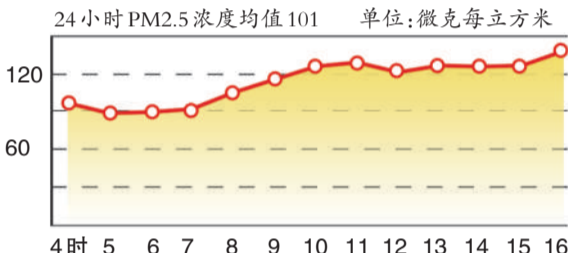

## 降雨从午后持续到夜间,短时雨量大,伴有雷电大风

新京报讯 (记者金煜) 今天,北京市将出现十分明显的雷雨过程,西南方向来的雷雨云团影响全市,短时雨量大,局地有暴雨,伴有雷电大风。今天正逢中考,早上外出的学生和家长要注意交通安全,随时关注路况信息。

昨天傍晚,京城的湿度就接近饱和状态,非常潮湿。21时许,全市突发雷阵雨,市气象台20时50分发布雷电黄色预警信号,随后全市多地出现短

时强降雨。据了解,此次雷雨过程十分明显,影响全市,其特点是:一、降雨时间长,会从午后一直持续到夜间;二、阵雨来势激烈,短时雨量较大,在一些地方,甚至可能出现暴雨;三、此次雷雨过程,还会伴随雷雨大风,近地面会出现较强的偏东风。

今天气温则较为凉快,最高气温仅27°C,明后天依然是雨天,也会比较凉快。

2012年6月22日12时至2012年6月23日19时  
空气污染指数81 污染级别:II 空气质量:良

2012年6月24日

区域	污染指数	首要污染物	空气质量
城六区	45-65	可吸入颗粒物	良/轻微污染
西北部	40-60	可吸入颗粒物	良/轻微污染
东北部	40-60	可吸入颗粒物	良/轻微污染
东南部	45-65	可吸入颗粒物	良/轻微污染
西南部	50-70	可吸入颗粒物	轻微污染

昨日PM2.5浓度值变化

《环境空气质量标准》规定,PM2.5浓度标准日均值不超过75微克每立方米。

开奖公告

超级大乐透

6月23日开奖 12072期  
中奖号码  
04 08 17 22 25 (前区)  
04 10 (后区)

气象信息由北京市专业气象台6月23日19时提供

本报征订、发行投诉、广告业务咨询热线:67106666  
热线服务时间:7:30至20:00

【黄金档】