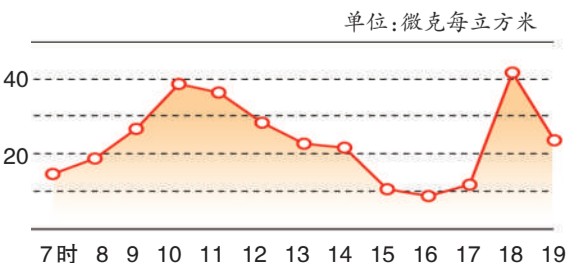

昨日,网友发布微博:在工体、东四十条等地看到了雪

花飘,这让网友不得其解。市气象局高级工程师张建明解释,这肯定不是下雪。夏天,雪花形成在2000米甚至3000米以上的零度层,但是雪花下降速度慢,从高空飘落到地面需要10分钟,雪花早就融化了。前两年也有同样的情况,后来发现是市民从

室内往外看,看到的只是破碎的雨滴,在较暗光照的作用下误以为是雪花了。今天白天大部分是多云天,但湿度会慢慢增加,气温最高会升到30°C,还是会变得湿热起来。到了午后,西部地区可能会出现雷雨。

全国主要城市今天天气

天津	多云	22°C至29°C	广州	多云	26°C至34°C
石家庄	雷阵雨	23°C至31°C	南宁	多云	26°C至34°C
太原	雷阵雨	20°C至29°C	海口	多云	26°C至34°C
呼和浩特	雷阵雨	17°C至28°C	成都	多云	23°C至32°C
沈阳	多云	19°C至25°C	重庆	多云	23°C至32°C
长春	多云	17°C至25°C	贵阳	大雨	21°C至24°C
哈尔滨	晴	17°C至26°C	昆明	阵雨	19°C至24°C
上海	雷阵雨	27°C至33°C	拉萨	多云	11°C至25°C
南京	雷阵雨	25°C至29°C	西安	晴	24°C至36°C
杭州	雷阵雨	29°C至36°C	兰州	晴	18°C至32°C
合肥	暴雨	27°C至29°C	西宁	晴	9°C至26°C
福州	多云	28°C至37°C	银川	晴	19°C至34°C
南昌	多云	29°C至36°C	乌鲁木齐	阵雨	18°C至24°C
济南	多云	23°C至30°C	台北	阴	26°C至33°C
郑州	雷阵雨	25°C至32°C	香港	多云	28°C至33°C
武汉	暴雨	23°C至27°C	澳门	多云	28°C至33°C
长沙	阵雨	30°C至34°C			

7月11日20时至7月12日19时
空气污染指数 33 污染级别 I 空气质量 优

2012年7月13日

区域	污染指数	首要污染物	空气质量
城六区	55-75	可吸入颗粒物	良
西北部	50-70	可吸入颗粒物	良
东北部	45-65	可吸入颗粒物	优/良
东南部	55-75	可吸入颗粒物	良
西南部	70-90	可吸入颗粒物	良

昨日PM2.5浓度值变化

《环境空气质量标准》规定,PM2.5浓度标准日均值不超过75微克每立方米。