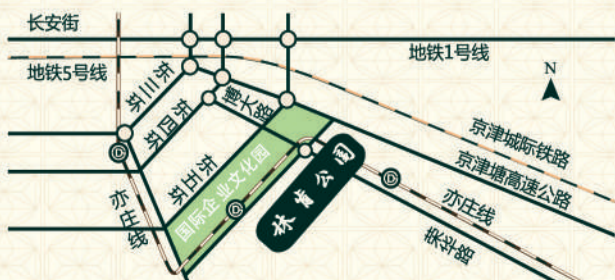

### 93-260M<sup>2</sup> 奢阔私产，臻品加推，仅36席

效果图

效果图

- 270° 全景落地窗
- 3.5米震撼层高
- 南北通透两梯两户
- 4000亩公园环绕
- 地源热泵 24℃恒温
- LOW-E玻璃 90%紫外线隔离
- 三重挑高入户大堂
- 国际品牌豪华装修

VIP LINE 678 77777

接待中心地址：北京亦庄经济技术开发区荣华北路 开发商：北京和裕房地产开发有限公司