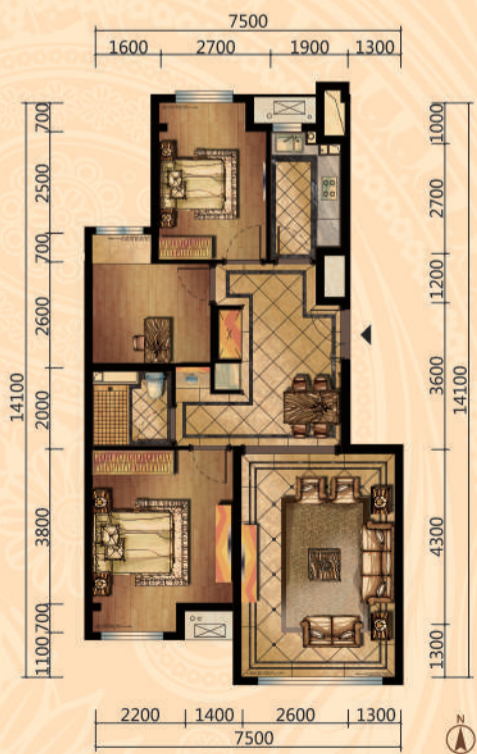

中海地产
中国驰名商标

效果图

中海苏黎世家

法式低密花园洋房 精装准现

93m²和130m²景观楼王 通透薄板 即将发售

8367 9999

北京市西四环科丰桥南800米路西 中海苏黎世家销售中心

B户型 建筑面积: 约 93 m²

A户型 建筑面积: 约 130 m²

中海地产 投资商: 中海地产 | 建筑设计: EPG建筑设计(亚洲)有限公司 / 北京市建筑设计研究院 景观设计: 奥雅园林设计有限公司 | 广告全程: 北京GVL广告
中国驰名商标 销售证号: 京房售证字(2012)27号 本宣传品内容仅供参考,并不构成合同内容,所有内容以现场实景及最终签署的买卖合同为准,开发商对本宣传品内容拥有最终解释权。(以上均为建筑面积)