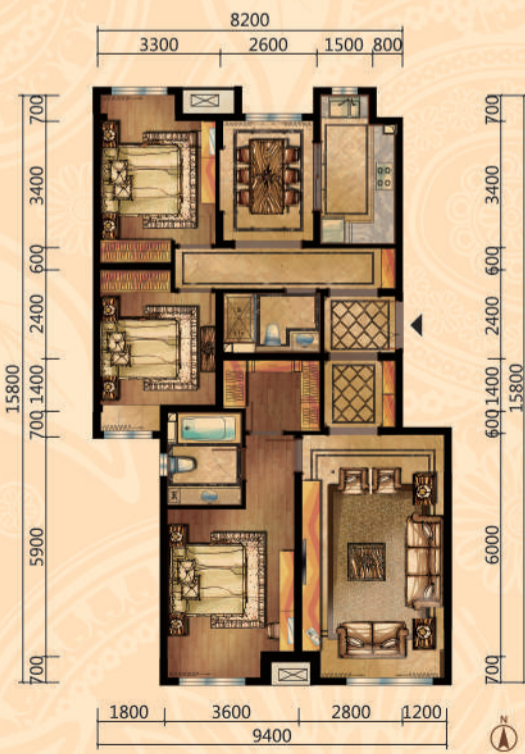

中海地产
中国驰名商标

效果图

中海苏黎世家

法式低密花园洋房 精装准现

93m²和130m²景观楼王 通透薄板 即将发售

8367 9999

北京市西四环科丰桥南800米路西 中海苏黎世家销售中心

B户型 建筑面积: 约 93 m²

A户型 建筑面积: 约 130 m²

中海地产 投资商: 中海地产 | 建筑设计: EPG建筑设计(亚洲)有限公司 / 北京市建筑设计研究院 景观设计: 奥雅园林设计有限公司 | 广告全程: 北京GVL广告
中国驰名商标 销售证号: 京房售证字(2012)27号 本宣传品内容仅供参考,并不构成合同内容,所有内容以现场实景及最终签署的买卖合同为准,开发商对本宣传品内容拥有最终解释权。(以上均为建筑面积)