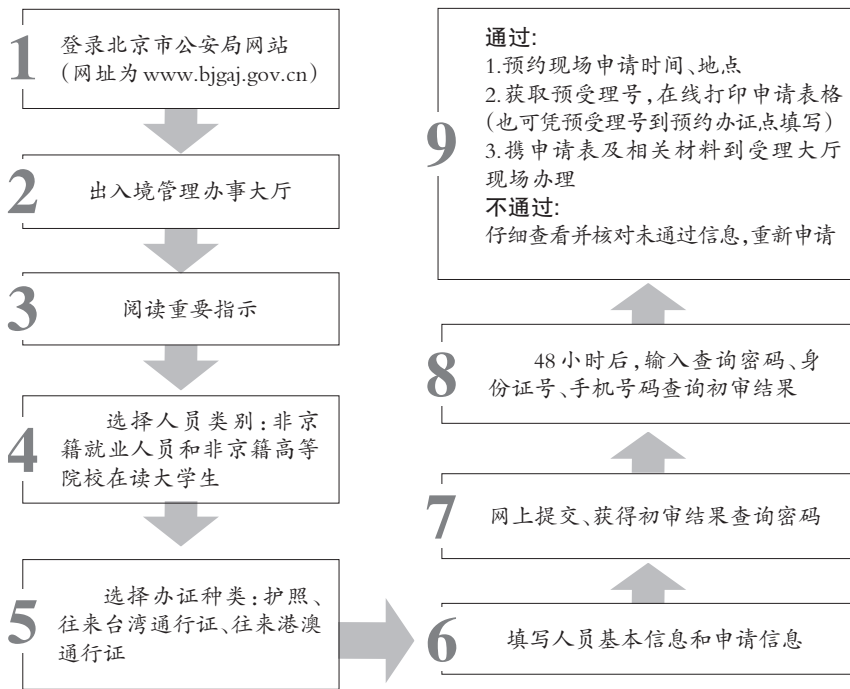

### 提前体验5分钟搞定

昨天,北京市公安局官方网站首页明显位置的“出入境办事大厅”还没开放,记者点击后系统提示,“北京出入境办事大厅于9月1日正式开通”。该栏目就在公安局网站首页的右侧,栏目字体大位置明显。

在出入境管理总队技术人员协助下,记者提前通过内部系统进入。点击进入后,网页左侧有“预申请受理”栏目,显示出如何查询、初审、复审等信息的“重要提示”,点击“接受”后就能进入下一步骤。

之后,根据提示勾选办证人员类型,如非户籍人员、在京就读的大学生,选择后再进入下一页选择证件类型,如出入境护照、港澳通行证等,同时点击选择申请类型,如首次申请、补领、换发等。

以上步骤完成后,将进入最为费时的一个环节——

申请人填写个人信息,最后点击确认提交。

这一系列操作,大约需要5分钟。

### 要牢记预申请密码

申请提交后,系统提示一组预申请密码,申请人要牢记这组密码。48小时后,还回到这个网页,在查询栏目中填写这组密码,查询是否通过预申请。出入境工作人员介绍,预申请密码在查询初审结果、复审结果等环节中都需要使用,因此一定要妥善保管避免遗忘。

市出入境管理总队工作人员提示说,今天正式开通网上预申请服务后,可能会出现大量访问网站而导致网络堵塞情况,因此建议大家避开高峰时段申请。已通过预备申请的办证人应在30天内在网上预约现场办证的地点和时间,超过期限须凭预受理号码重新预约。

# 网购动车票可辨别座位是否靠窗