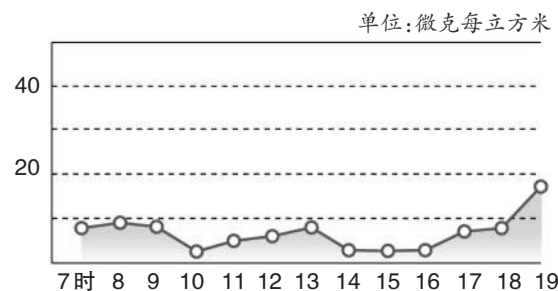

高,需要做好防晒。同时,目前空气趋于干燥,还需及时补充水分。

不过,目前京城的天气变化无常,夜间的气温下降明显,最低气温只有12°C左右,山区的温度更是只有6°C

至8°C。因此早晚出门要注意多穿一件,避免温差较大造成呼吸道和肠胃疾病发生,睡觉时也要保护好腹部。

据介绍,未来几天北京都是以晴为主,可以趁着这个时候洗洗车了。

全国主要城市今天天气

Table with 4 columns: City, Weather, Temperature Range, and another City/Weather. Lists cities like Tianjin, Shijiazhuang, Taiyuan, etc.

9月13日12时至9月14日12时 空气污染指数 31 污染级别 I 空气质量 优

Table with 4 columns: Region, Pollution Index, Main Pollutant, Air Quality. Lists regions like Beijing, Northwest, Northeast, etc.

昨日PM2.5浓度值变化

《环境空气质量标准》规定,PM2.5浓度标准日均值不超过75微克每立方米。