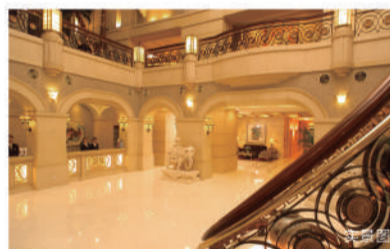

玉渊潭 行政会客厅

西三环内 精装现房行政写字楼 10月20日公开发售!

玉渊潭 高端行政办公产品 · 专属办公 层峰会晤

光耀东方·峰会，雄踞北京西三环内航天桥东北角，
专为企业家、金融家、艺术家等社会名流行政办公、高端会晤量身定制。

紧邻玉渊潭畔国宾馆
地处政经商务区，对望央视塔，众多国家重要部门遍布周边。

高档会所及餐饮等配套
淮扬菜品鉴堂、中体倍力健身会所、各大银行等高档配套设施齐备。

67-1300平方米自由组合
欧式12米挑高大堂，智能卡电梯，独享豪华卫生间、洗浴间、24小时热水。

专属行政办公高端会晤
作为办公场所、行政议事厅、企业会所、社交场等，全面满足大人物所需。

“金钥匙”级国际行政物管
24小时前台接待、中英双语服务、秘书式服务、高端会议、提供统一物业租赁管理服务。

西三环内

玉渊潭畔

销售热线 **010-8855 7555**

总裁办公

行政物管