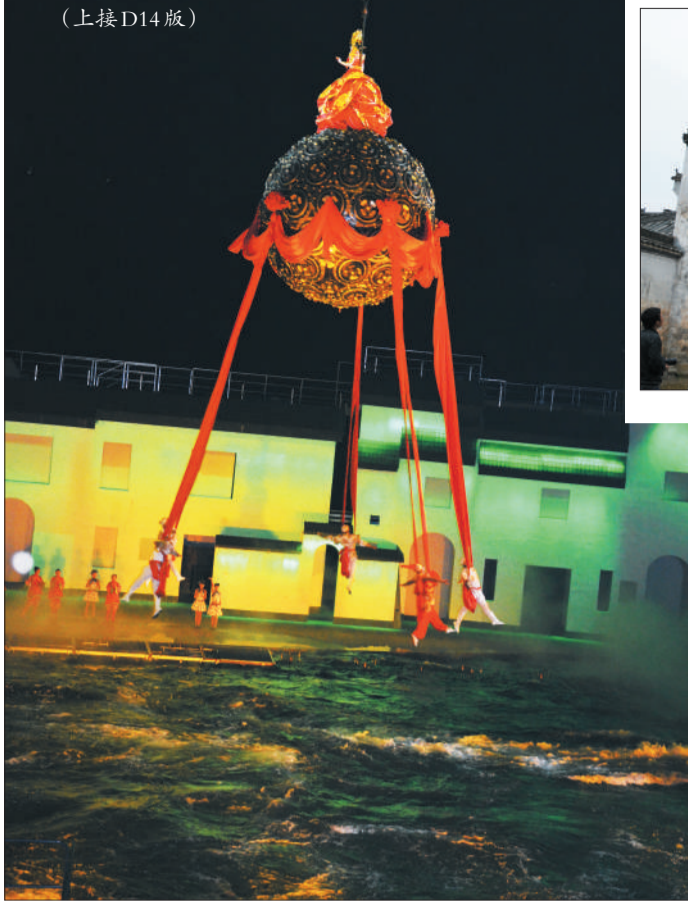

(上接D14版)

比武选亲,只为“高攀”阿菊。

宏村现存惟一的明代建筑汪氏宗祠。

村民仍保持着之前的生活习惯。

国内旅游实景秀日趋雷同

对话

新京报:自从2004年中国首个大型山水实景演出《印象·刘三姐》崛起之后,国内很多景区“新秀辈出”,“阿菊”的特别之处在哪里?

渠爱玲(中坤集团艺术团总监):现在国内很多秀都很像。我们完全颠覆了,如果按传统套路走,阿菊就是大家想象中寂寞隐忍苦情的样子。国外的一些演出,包括拉斯韦加斯的几个秀,我去看了,很震撼!机器设备、灯光、舞美、演员,都世界一流。但情节真没有什么,就是简单的故事。我觉得这是一种趋势,别让观众那么累,像一些沉重的舞台剧,非要弄清主人公是怎么回事。我们对于阿菊的定位就是面向中高端客户的旅游商业演出,目的就是好看、好玩、惊险刺激。观众来看觉得值得,我们就很欣慰。

新京报:你之前透露说,明年想在白天时段比如下午增加一场演出?

渠爱玲:对,我们正在和美国一个公司签约,想在白天制作一场演出,大约30分钟,名字叫《徽商历险记》,还是很惊险刺激的。

希望放慢游客来宏村旅游的脚步

新京报:是不是想把这部剧打造成游客来宏村旅游的另一个符号?

黄怒波(中坤集团董事长):《宏村·阿菊》的制作依照的是黄山市大旅游、大文化、大气魄的大背景,反映的也是深厚浓重的大徽州、大时代的新气象。此次投资《宏村·阿菊》可谓“不惜工本”,期望烹制出“徽州口味的西餐”,丰富旅游业态,整体打造“文化度假王国”。旅游要打破“到此一游”

的状态,要让游客住下来。推出该剧是为了以剧带动旅游,以旅游带动整个文化产业链,进而将宏村打造成具有全球影响力的旅游目的地。

黄志民(黄山黟旅游开发有限公司营销副总裁):游客在宏村停留的时间一般不足2小时。要想把这变成“宜居宜游”的旅游地,还需要用文化作为吸引力。当地政府给与的扶持力也很大,比如旅行社在黄山、宏村的游览项目中都会安排加入《宏村·阿菊》的观赏。

新京报:“到哪山,看哪秀”,你对景区做这种实景秀的未来发展怎么看?

曼妙春天

精明的度假者,总是跟鸟儿一样,最会跟着气候而迁徙。北半球步入秋天的时刻,跟我们奔赴南半球,享受温暖日光浴去。那里充满花香,雨林开始复苏,海龟开始产卵,时光倒转回曼妙的春天...

春天的澳大利亚胜似花儿的海洋,那里正春意萌动,薰衣草的紫色魔幻,金合欢的耀眼金黄,风信子的粉粉蓝铃,小雏菊的纯纯白花,五颜六色的花海肆意地渲染着绿野。春天游澳洲,来见识这个神奇国度的美丽,浪漫与闲情...澳大利亚尽是不同的自然风景将带给你别致的浪漫春天体验...